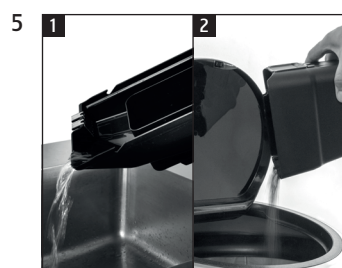

«Visualizzazione a display»

Condizione preliminare: «Pulire apparecchio»

«Pulizia»

«Svuotare fondi di caffè»

«Premere il Rotary Switch»

«Pulizia dell'apparecchio in corso»
 «Inserire una pastiglia per la pulizia»