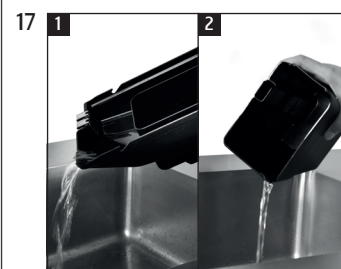

«Pulizia» / «La pulizia è stata eseguita correttamente.»